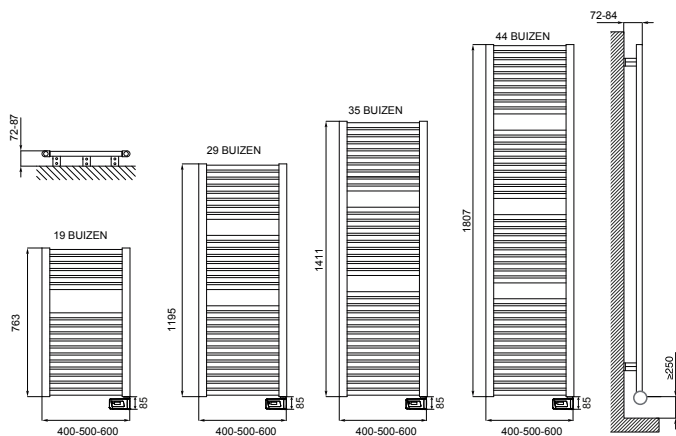

DRL ART.NR.	OMSCHRIJVING	KLEUR	HOOGTE H (mm)	BREEDTE B (mm)	AANTAL BUIZEN	Diepte D (mm)	VERMOGEN (Watt)	GEWICHT (kg)
220601	DRL E-Comfort Claudia® REMOTE 760x400 - 400W - RAL 9016		763	400	19	30	400	11
220602	DRL E-Comfort Claudia® REMOTE 760x500 - 500W - RAL 9016		763	500	19	30	500	13
220603	DRL E-Comfort Claudia® REMOTE 760x600 - 600W - RAL 9016		763	600	19	30	600	15
220604	DRL E-Comfort Claudia® REMOTE 1200x400 - 600W - RAL 9016		1195	400	29	30	600	16
220605	DRL E-Comfort Claudia® REMOTE 1200x500 - 700W - RAL 9016		1195	500	29	30	700	20
220606	DRL E-Comfort Claudia® REMOTE 1200x600 - 900W - RAL 9016		1195	600	29	30	900	24
220607	DRL E-Comfort Claudia® REMOTE 1400x400 - 600W - RAL 9016		1411	400	35	30	700	19
220608	DRL E-Comfort Claudia® REMOTE 1400x500 - 700W - RAL 9016		1411	500	35	30	900	23
220609	DRL E-Comfort Claudia® REMOTE 1400x600 - 900W - RAL 9016		1411	600	35	30	900	27
220610	DRL E-Comfort Claudia® REMOTE 1800x400 - 600W - RAL 9016		1807	400	44	30	900	24
220611	DRL E-Comfort Claudia® REMOTE 1800x500 - 700W - RAL 9016		1807	500	44	30	900	29
220612	DRL E-Comfort Claudia® REMOTE 1800x600 - 900W - RAL 9016		1807	600	44	30	1200	34
220100	DRL Thermostaat Claudia Remote (incl, ook los leverbaar)	Wit	80	130	-	38	-	-
220102	DRL Thermostaat Claudia Remote (incl, ook los leverbaar)	Grijs	80	130	-	38	-	-
220101	DRL Afstandsbediening Claudia Remote (incl, ook los leverbaar)							

KLEURENKAART ACHTERIN >>

Eenvoudig te programmeren thermostaat
Dag-en weekprogrammering:

Comfort Nacht Antivries 2h-timer Programma Aan/Uit

FUNCTIES